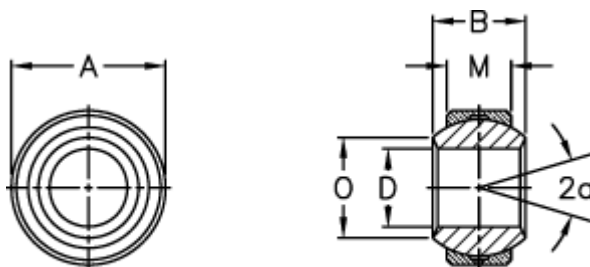

Varenummer: 03405250
Beskrivelse: Fluro Ledleje GXS 25

Mål

Str. 2–5 uden smørerille

A	= 46	Størrelse	= 25
a (grader)	= 15	Tilladelige o/min	= 440
B	= 31	Vægt	= 218
D	= 25		
Dynamisk belastning C (kN)	= 47		
M	= 22		
O	= 29.6		
Statisk belastning C0 (kN)	= 293		